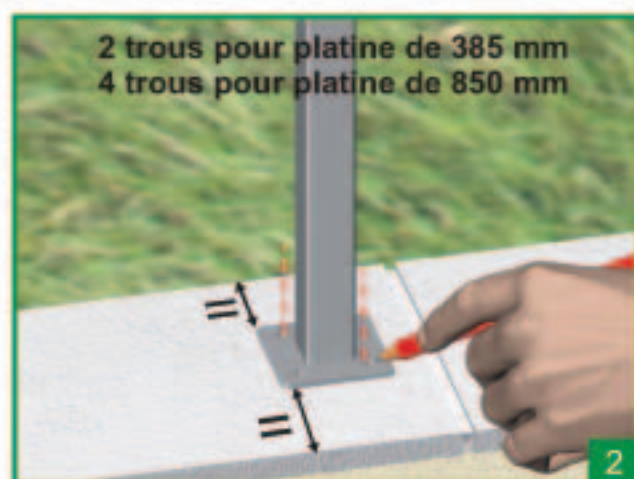

PLASTIC LINE

2 impasse du Dizain
38230 CHARVIEU - FRANCE
Tél : +33 (0)611 95 35 35
Fax : +33 (0)9 58 37 43 73
contact@plastic-line.com
www.plastic-line.com

Montage vertical

NOTICE DE POSE

 chapeau 80 mm	 clé de 30 mm
 poteau 80 3D	 profil 120x28 mm
 platine 80 3D <i>385 mm si hauteur < 1,20m 850 mm si hauteur > 1,20m</i>	 vis M6 OU  insert M5 / M6  bouchon 120x28 mm  cheville avec vis M8

Fixation par vis double

Percer toutes les lices verticales

7a

8a

9a

Effectuer le serrage à la main

10a