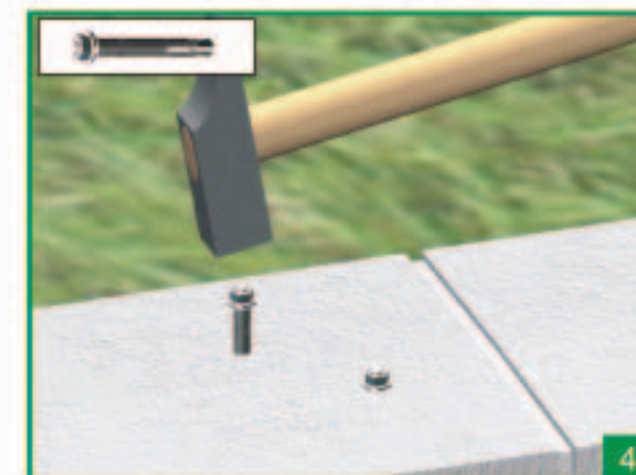

PLASTIC LINE

2 impasse du Dizain
38230 CHARVIEU - FRANCE
Tél : +33 (0)611 95 35 35
Fax : +33 (0)9 58 37 43 73
contact@plastic-line.com
www.plastic-line.com

Montage vertical

NOTICE DE POSE

 chapeau 80 mm	 clé de 30 mm
 poteau 80 3D	 profil 120x28 mm
 platine 80 3D <i>385 mm si hauteur < 1,20m 850 mm si hauteur > 1,20m</i>	 vis M6 OU  insert M5 / M6  bouchon 120x28 mm  cheville avec vis M8

Fixation par vis double

Percer toutes les lices verticales

7a

8a

9a

Effectuer le serrage à la main

10a