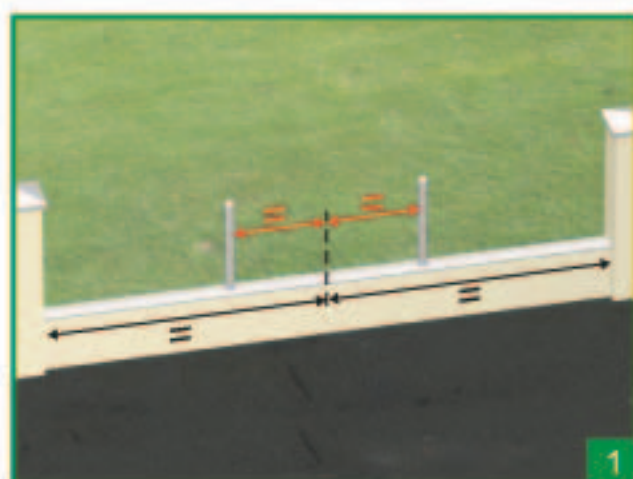

PLASTIC LINE

2 impasse du Dizain
38230 CHARVIEU - FRANCE
Tél : +33 (0)611 95 35 35
Fax : +33 (0)9 58 37 43 73
contact@plastic-line.com
www.plastic-line.com

Montage vertical

NOTICE DE POSE

 chapeau 80 mm	 clé de 30 mm
 poteau 80 3D	 profil 120x28 mm
 platine 80 3D <i>385 mm si hauteur < 1,20m 850 mm si hauteur > 1,20m</i>	 vis M6 OU  insert M5 / M6  bouchon 120x28 mm  cheville avec vis M8

Fixation par vis double

Percer toutes les lices verticales

7a

8a

9a

Effectuer le serrage à la main

10a