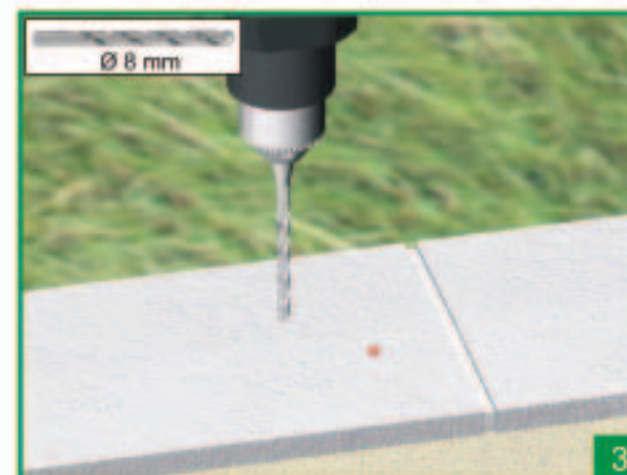

PLASTIC LINE

2 impasse du Dizain
38230 CHARVIEU - FRANCE
Tél : +33 (0)611 95 35 35
Fax : +33 (0)9 58 37 43 73
contact@plastic-line.com
www.plastic-line.com

Montage vertical

NOTICE DE POSE

 chapeau 80 mm	 clé de 30 mm
 poteau 80 3D	 profil 120x28 mm
 platine 80 3D <i>385 mm si hauteur < 1,20m 850 mm si hauteur > 1,20m</i>	 vis M6 OU  insert M5 / M6  bouchon 120x28 mm  cheville avec vis M8

Fixation par vis double

Percer toutes les lices verticales

7a

8a

9a

Effectuer le serrage à la main

10a