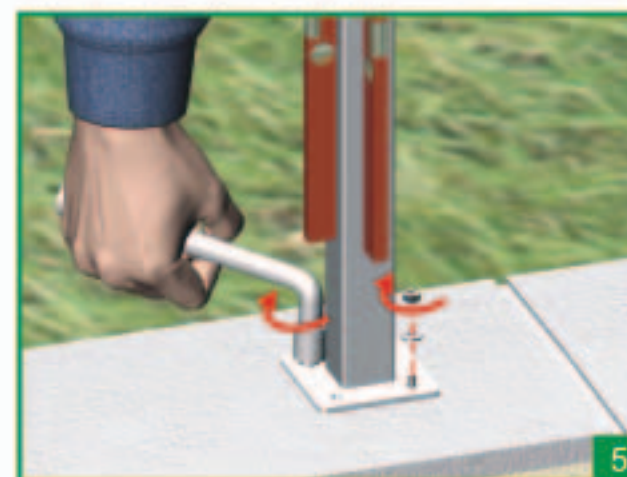

PLASTIC LINE

2 impasse du Dizain
38230 CHARVIEU - FRANCE
Tél : +33 (0)611 95 35 35
Fax : +33 (0)9 58 37 43 73
contact@plastic-line.com
www.plastic-line.com

Montage vertical

NOTICE DE POSE

 chapeau 80 mm	 clé de 30 mm
 poteau 80 3D	 profil 120x28 mm
 platine 80 3D <i>385 mm si hauteur < 1,20m 850 mm si hauteur > 1,20m</i>	 vis M6 OU  insert M5 / M6  bouchon 120x28 mm  cheville avec vis M8

Fixation par vis double

Percer toutes les lices verticales

7a

8a

9a

Effectuer le serrage à la main

10a